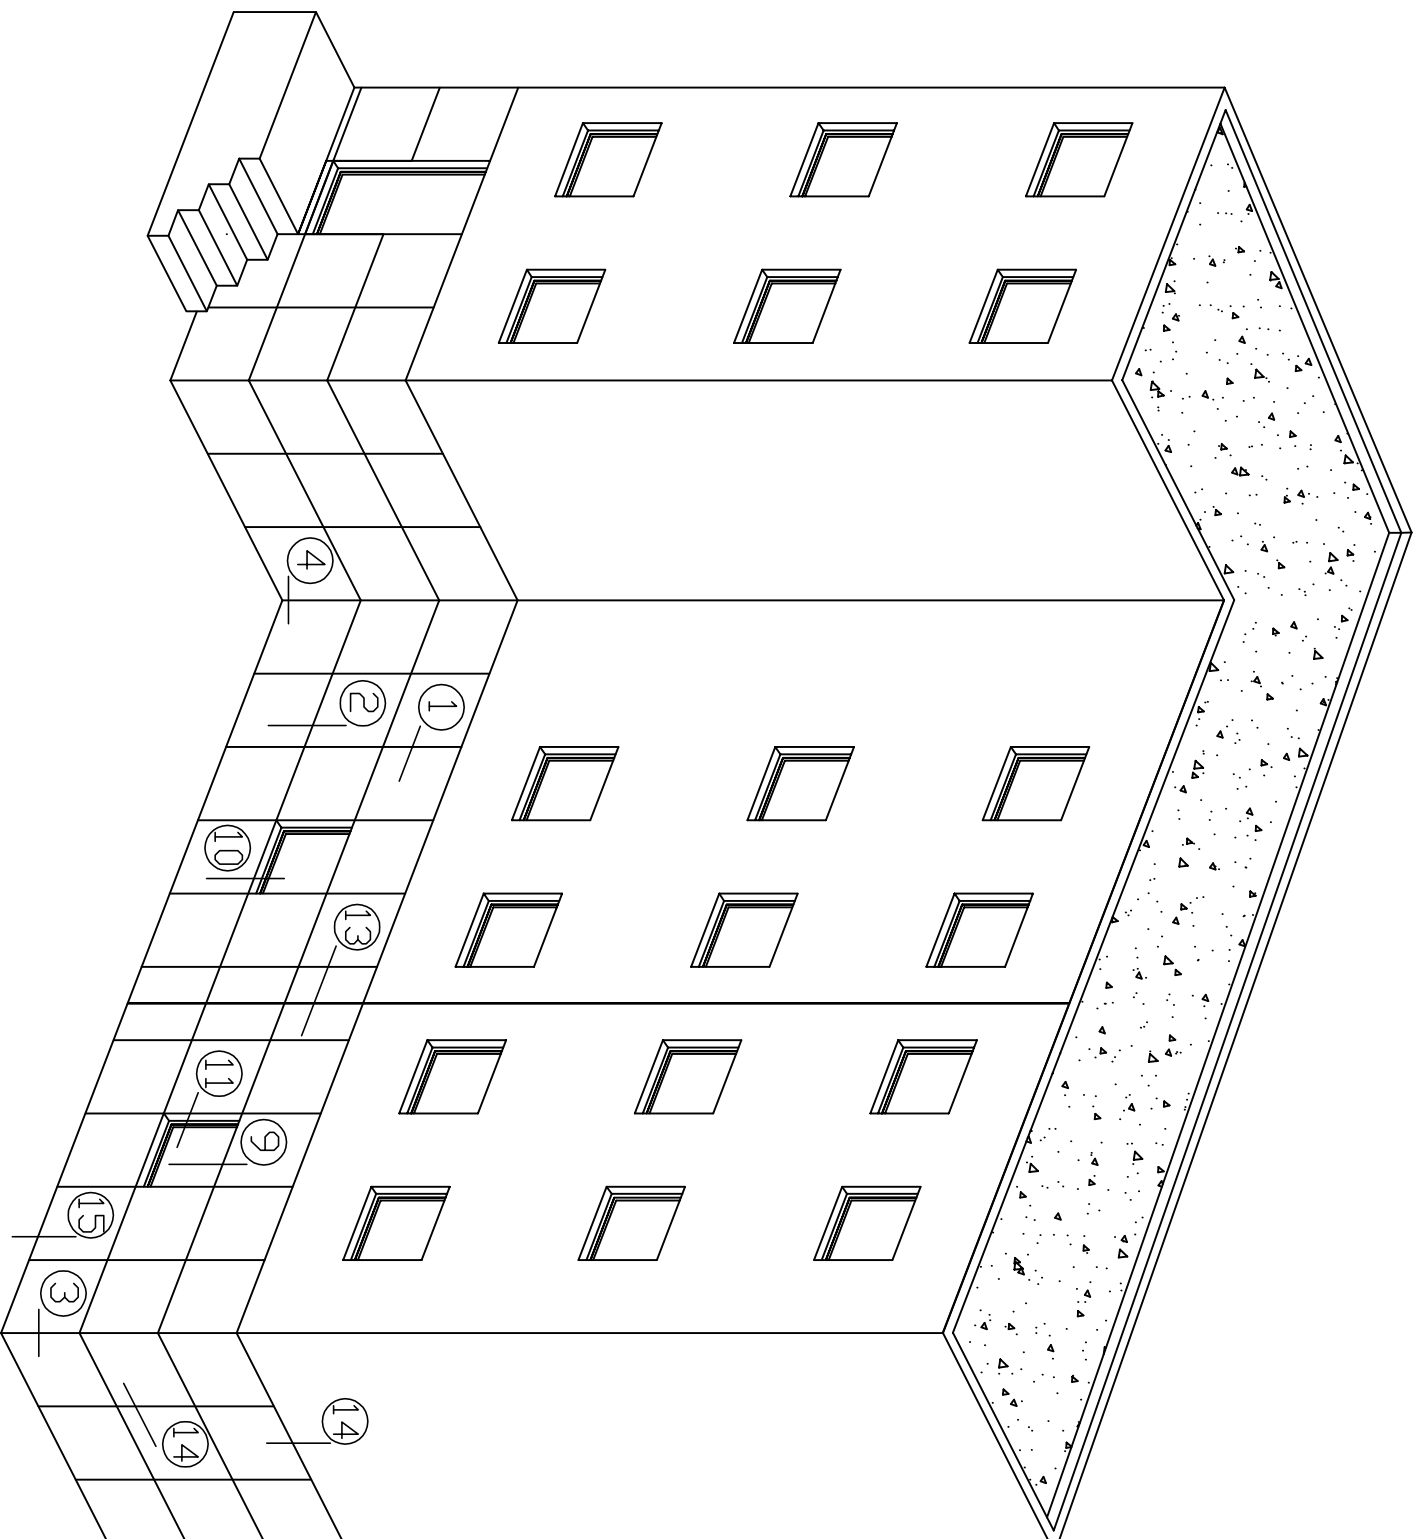

alsecco GmbH & Co. KG  
Kuperstraße 50  
D - 36208 Wilddeck  
Telefon 03 69 22/88-0

- System: alprotect Stone
- Schnitt 1: Horizontalschnitt
  - Schnitt 2: Vertikalschnitt
  - Schnitt 3: Aussenecke
  - Schnitt 4: Innenecke
  - Schnitt 9: Sturz
  - Schnitt 10: Fensterbrüstung
  - Schnitt 11: Fensterlaibung
  - Schnitt 12: Türaustritt
  - Schnitt 13: Dehnfuge
  - Schnitt 14: Materialfuge
  - Schnitt 15: Anschluss Sockel